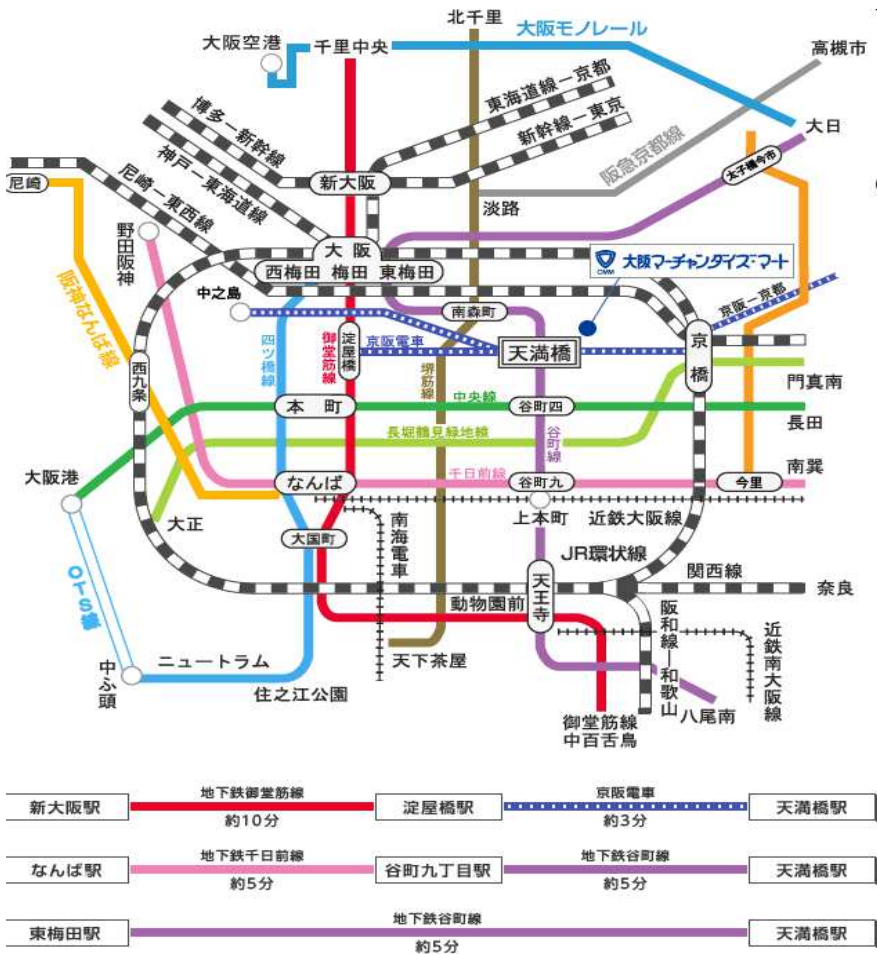

## 【懇親会】

## 【交通案内】

新大阪最終便（平、土、日）

東海道新幹線 21:10

山陽新幹線 22:29